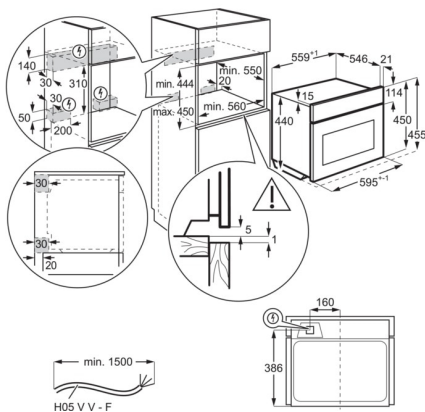

Technická špecifikácia

Typ výrobku	Zabudovateľná elektrická rúra	Čiarový kód EAN	7332543667574
Systém tepelnej úpravy	integrováný mikrovlnný	Odporúčaná predajná cena	649.00
Čistení rúry	smaltový		
Rozmery pre zabudovanie VxŠxH (mm)	450x560x550		
Celkový elektrický príkon (W)	2000		
Požadované istenie (A)	16		
Napätie (V)	220-240		
Facet_CZ_Cord	1.5 m se zakončením		
Farba	Čierna		
Energetická trieda	No		
Funkcie rúry	Gril, Mikrovlnná funkcia		
Elektronické funkcie	automatické vypnutie len rúry, kontrola výsledku, detský zámok, demo program, priamy prístup k funkciám mikrovlnky, trvanie, elektronická regulácia teploty, ukončenie programu, minútka, osvetlenie rúry zap. / vyp., ukazovateľ skutočnej teploty, indikácia zvyškového tepla, využitie zvyškového tepla, Service info, odporúčaná teplota, denný čas		
Prívodný kábel	1.5 m se zakončením		
Vybavenie rúry - rošty	1 drôtená chrómovaná mriežka		
Vybavenie rúry - plechy	No		
Čistá hmotnosť (kg)	34.4		

PSGBOV180DE0000H